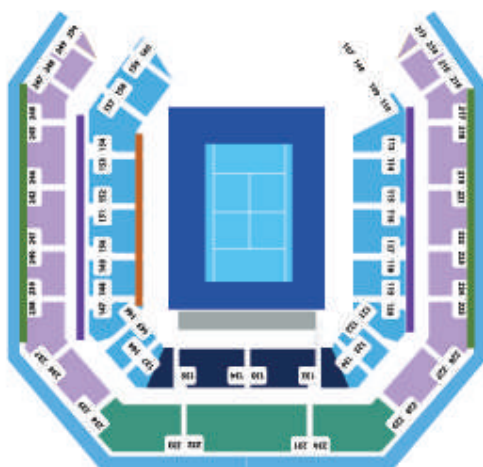

TICKET PRICES 2024

2024	TOP FLOOR	PREMIUM TOP FLOOR	COURTSIDE	PREMIUM	BOX EXPERIENCE
Zondag 13/10			€ 20 [Vrije zitplaatsen]		
Maandag 14/10			€ 25 [Vrije zitplaatsen]		
Dinsdag 15/10			€ 25	€ 40	€ 80
Woensdag 16/10			€ 35	€ 45	€ 90
Donderdag 17/10			€ 45	€ 60	€ 120
Vrijdag 18/10	€ 35	€ 45	€ 60	€ 75	€ 170
Zaterdag 19/10	€ 45	€ 60	€ 80	€ 100	€ 185
Zondag 20/10	€ 45	€ 60	€ 80	€ 100	€ 185

BOX EXPERIENCE

Ontdek de Box Experience, de meest exclusieve ticketoptie van het toernooi, met een zitplaats in een box. Geniet van een eersterangs uitzicht op Center Court terwijl je wordt verwend met een flesje water, 2 extra drankjes en een heerlijke sandwich.

AFTER WORK

We bieden een After work evenementenpakket aan van maandag tot en met donderdag, waarbij je kunt genieten van verschillende wedstrijden. Er zullen na 16:00 nog drie wedstrijden gespeeld worden. Meer informatie is te vinden op onze website.

KORTINGEN

- Kinderen onder 12 jaar: 30%
- Studenten met studentenkaart: 10%
- Senioren +60 van maandag tot en met woensdag: 50%
- *Kortingen niet geldig op ticketpakketten of de Box Experience
- *Voor clubkortingen mail naar clubs@europeanopen.be

EUROPEAN OPEN PACK €250

- Tickets voor een volledige toernooiweek inclusief het finaleweekend
- Courtside tickets
- Slechts 50 beschikbaar

WEEKEND PACK €180

- Ticketpakket voor kwartfinales, halve finales en finale
- Courtside tickets
- Slechts 100 beschikbaar

FAMILY DAY 13/10

Family Day is de ultieme gelegenheid om met je gezin Belgische toppers aan te moedigen! Kinderen onder de 16 jaar kunnen al voor 10 euro binnen. Mis deze onvergetelijke dag niet!

GA NAAR DE WEBSITE VOOR HET LAATSTE NIEUWS!

Volg ons op sociale media en schrijf je in voor de nieuwsbrief op de website om op de hoogte te blijven van het laatste nieuws.

WWW.EUROPEANOPEN.BE // INFO@EUROPEANOPEN.BE